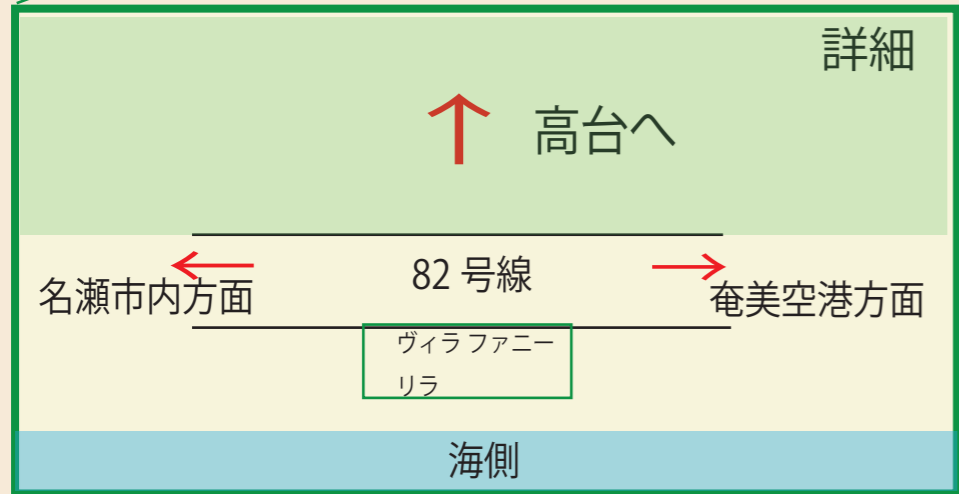

避難経路 map

○ 避難所

≪赤尾木公民館≫
 ヴィラ・ファニーを出て海を背にして進路左へ
徒歩約 15 分
 龍郷町赤尾木 199-1
 ≪用安公民館≫
 ヴィラ・ファニーを出て海を背にして進路右へ
徒歩約 20 分
 笠利町用安 1161-2
 ≪ばしゃ山村≫
 台風がきたら、ばしゃ山村に避難お願いします

- ヴィラ・ファニー及びリラにはスタッフが常駐しておりません。緊急時はおお客様ご自身の責任で対応お願い致します。
- 緊急避難時は、こちらのマップと備え付けの非常持出袋をご活用下さい。
- 当施設は海が近い為、津波の被害が考えられます。地震発生後は揺れがおさまったら直ちに高台へ避難して下さい。